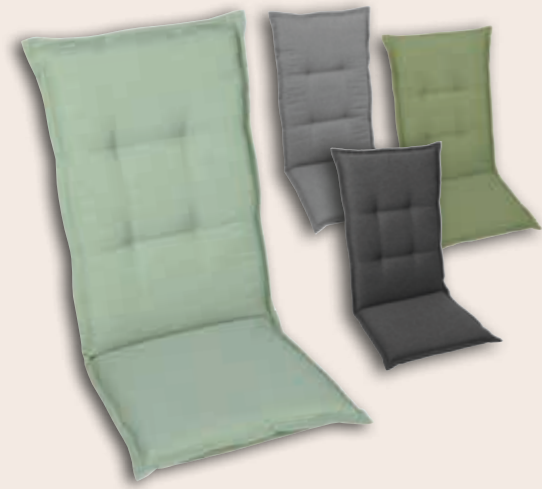

1,29
/ JE

STAPELBECHER,
Glas, spülmaschinengeeignet,
ca. 330 ml
Art.: 992462..

Persönlichen Beratungs-
termin vereinbaren:
Einfach QR-Code mit
dem Smartphone scannen
und los gehts.

Sesselauflagen, Bezug 100% Polyester, versch. Farben und Dessins, mit Bindekordeln und verstellbarem Gurtband, L/B/H ca. 120/50/7 cm

Art.: 793036.1.*

39,95 JE

1. Stapelstuhl

UNSER BESTPREIS

je **159,-**

Pendelschirm, Aluminiumgestell, Bespannung 100% Polyester, versch. Farben, 7 Positionen neigbar, beidseitig axial schwenkbar, 360° drehbar, Ø ca. 370 cm Art.: 893012.2.*