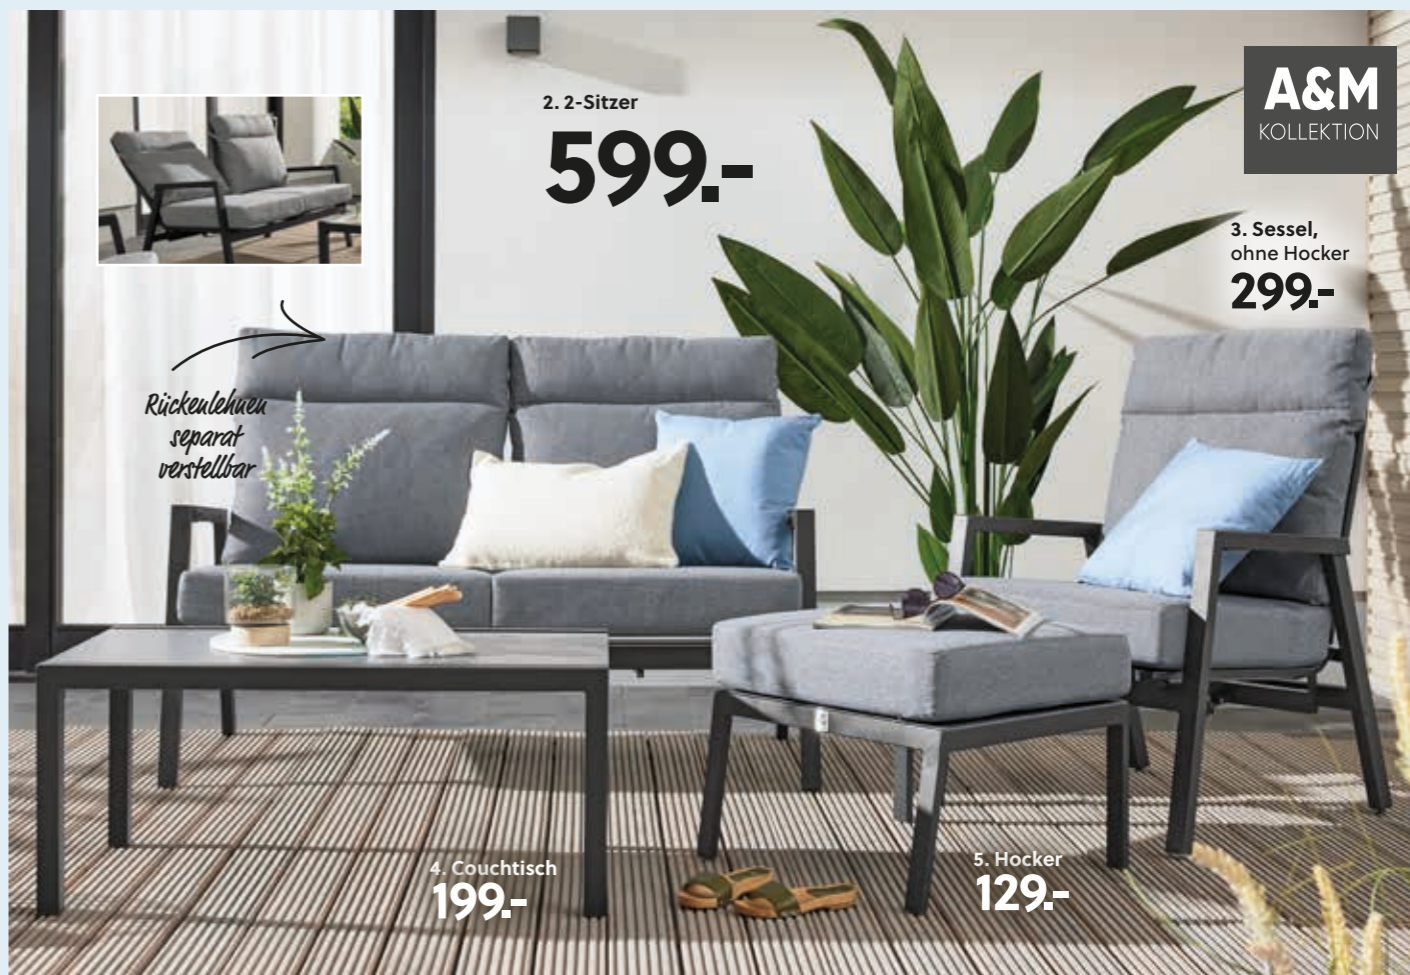

Rückenlehnen separat verstellbar

4. Couchtisch
199,-

5. Hocker
129,-

2. - 5. Gartenmöbelserie, Aluminiumgestell pulverbeschichtet anthrazit, inkl. Kissen, Bezug 100% Polyester A&M Kollektion
2. 2-Sitzer, B/H/T ca. 152/98/81 cm, Art.: 19982.19. 3. Sessel, B/H/T ca. 72/98/81 cm, Art.: 19982.18. 4. Couchtisch, B/H/T ca. 100/42/60 cm, Art.: 19982..
5. Hocker, B/H/T 59x60x43 cm, Art.: 19982..20

Alle Preise sind Abholpreise. Alle Artikel ohne Deko und Zierkissen. Solange der Vorrat reicht.