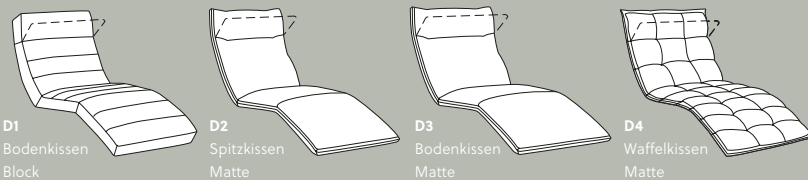

Kopfstützen-verstellung serienmäßig

F3 Kopfstützenverstellung serienmäßig + Rückenverstellung motorisch + Fußstützen-verstellung motorisch

4 DESIGNS