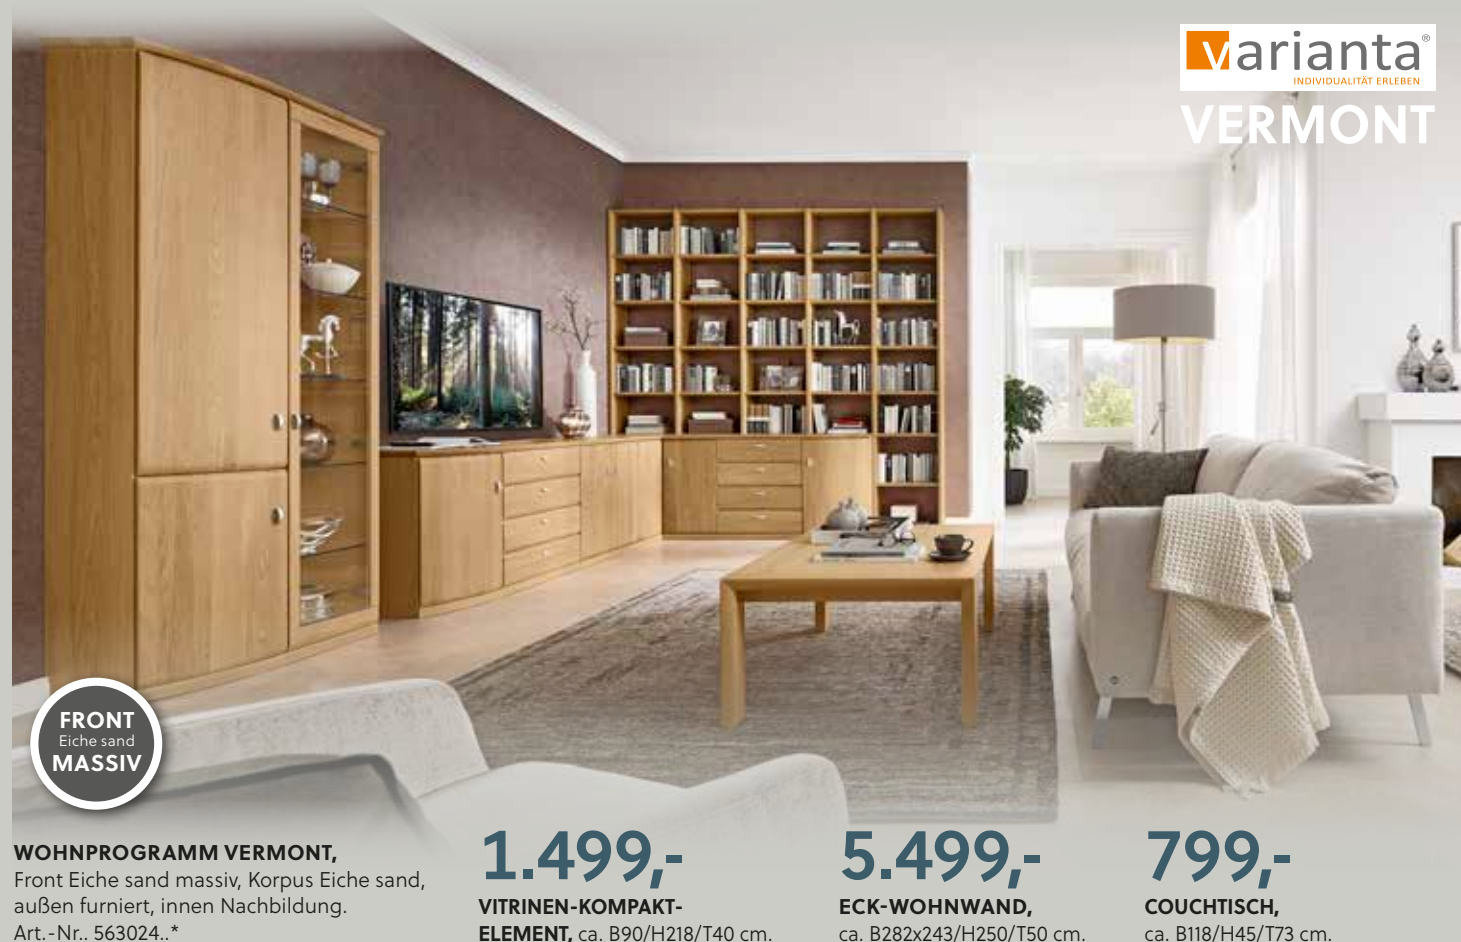

Einrichtungsbeispiel

varianta
INDIVIDUALITÄT ERLEBEN **VERMONT**

FRONT
Eiche sand
MASSIV

WOHNPROGRAMM VERMONT, Front Eiche sand massiv, Korpus Eiche sand, außen furniert, innen Nachbildung. Art.-Nr.: 563024.*

1.499,-

VITRINEN-KOMPAKT-ELEMENT, ca. B90/H218/T40 cm.

5.499,-

ECK-WOHNWAND, ca. B282x243/H250/T50 cm.

799,-

COUCHTISCH, ca. B118/H45/T73 cm.