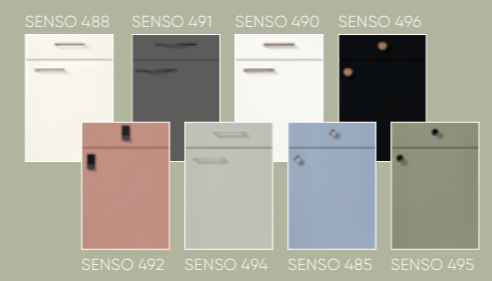

Wählen Sie aus 8 attraktiven Lack-Farben.